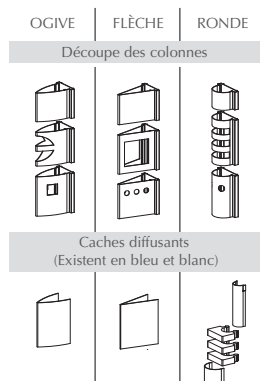

L'ESSENTIEL SUR

La signalétique intégrée

COLONNE DÉCO

Un nouveau support de communication original et dynamique

En savoir +
Les cahiers techniques
CLEAZY®

Concept :

- La Colonne Déco permet de personnaliser l'ambiance d'un lieu de travail et de créer une circulation dynamique.

Avantages :

- Possibilité de placer la colonne déco entre modules, près d'une huisserie ou en tête de cloison.
- Cette Colonne Déco est fixée sur le profil multifonctions qui peut aussi être utilisé en "Colonne ARTEL" ou en jonction de 3 départs.
- 3 designs de colonnes et caches lumineux intégrés : en forme d'ogive, de flèche ou ronde.

Design :

Multifonctions :

Coupes horizontales