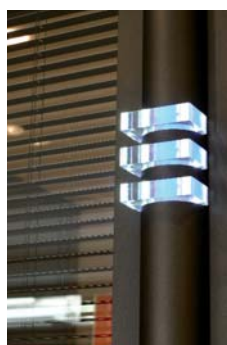

CLEAZY®
CLOISON 100 mm

L'ESSENTIEL SUR

La signalétique intégrée

COLONNE DÉCO

Les réponses à tous les métiers de la cloison

L'ESSENTIEL SUR

La signalétique intégrée

COLONNE DÉCO

Concept :

- La Colonne Déco permet de personnaliser l'ambiance d'un lieu de travail et de créer une circulation dynamique.

Avantages :

- Possibilité de placer la colonne déco entre modules, près d'une huisserie ou en tête de cloison.
- Cette Colonne Déco est fixée sur le profil multifonctions qui peut aussi être utilisé en "Colonne ARTEL" ou en jonction de 3 départs.
- 3 designs de colonnes et caches lumineux intégrés : en forme d'ogive, de flèche ou ronde.

Design :

Multifonctions :

Colonne déco pour colonne bois

Colonne déco en tête de cloison

Colonne déco pour cloison vitrée

Colonne déco baie libre

Colonne déco 3 départs

Coupes horizontales