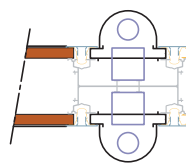

Concept :

- La Colonne Déco permet de personnaliser l'ambiance d'un lieu de travail et de créer une circulation dynamique.

Avantages :

- Possibilité de placer la colonne déco entre modules, près d'une huisserie ou en tête de cloison.
- Cette Colonne Déco est fixée sur le profil multifonctions qui peut aussi être utilisé en "Colonne ARTEL" ou en jonction de 3 départs.
- 3 designs de colonnes et caches lumineux intégrés : en forme d'ogive, de flèche ou ronde.

Design :

Multifonctions :

Colonne déco pour colonne bois

Colonne déco en tête de cloison

Colonne déco pour cloison vitrée

Colonne déco baie libre

Colonne déco 3 départs

Coupes horizontales