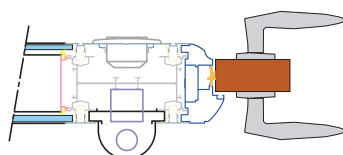

Concept :

- La Colonne Déco permet de personnaliser l'ambiance d'un lieu de travail et de créer une circulation dynamique.

Avantages :

- Possibilité de placer la colonne déco entre modules, près d'une huisserie ou en tête de cloison.
- Cette Colonne Déco est fixée sur le profil multifonctions qui peut aussi être utilisé en "Colonne ARTEL" ou en jonction de 3 départs.
- 3 designs de colonnes et caches lumineux intégrés : en forme d'ogive, de flèche ou ronde.

Design :

Multifonctions :

Colonne déco pour colonne bois

Colonne déco en tête de cloison

Colonne déco pour cloison vitrée

Colonne déco baie libre

Colonne déco 3 départs

Coupes horizontales