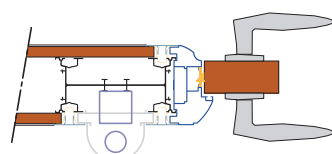

Multifonctions :

Colonne déco pour colonne bois