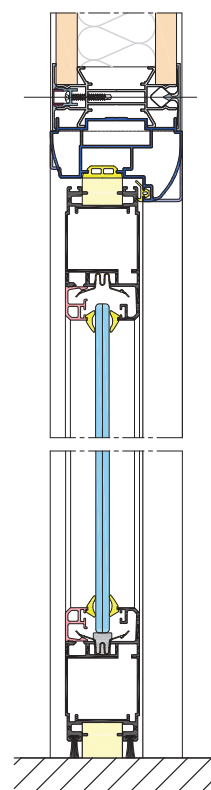

## La porte de référence TIASO

En savoir +  
Les cahiers techniques  
AZ<sup>®</sup>

### Concept :

- **Montage avec un système d'équerre à pion**, qui assure un assemblage parfait des coupes d'onglet et une excellente tenue dans le temps.
- **Possibilité d'assembler les portes avec une traverse intermédiaire.**
- **Possibilité d'équiper les portes en simple ou double vitrage** avec intégration de stores vénitiens (lames de 16 à 25 mm).

### Avantages :

- **Vitrages parclosés**, simplifiant le démontage en cas de SAV.
- **Remplissage au choix** : plein, vitré ou mixte.

Coupe horizontale

Coupe verticale