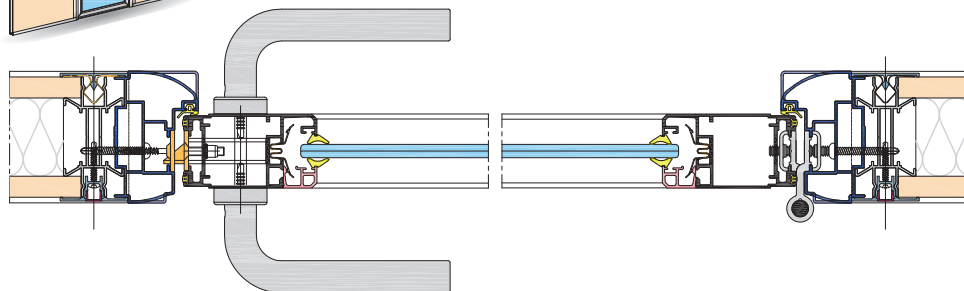

Coupe horizontale