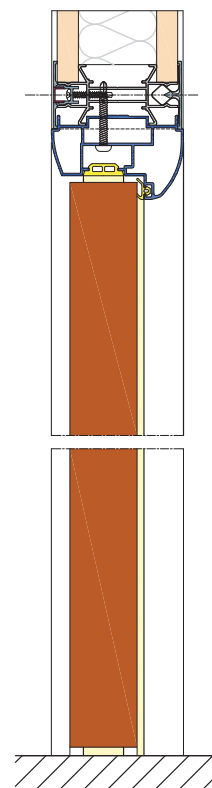

AZ[®]
CLOISON 78 mm

L'ESSENTIEL SUR

L'huissérie ronde

Les réponses à tous les métiers de la cloison

L'ESSENTIEL SUR L'huisserie ronde

PERSTORP - St Priest (69)

ROIRET - St Priest (69)

AFSSAPS - St-Denis (93)

Un design tout en courbes

En savoir +
Les cahiers techniques
AZ[®]

Concept :

- **Paumelles réversibles et réglables** (système à engorder), qui se clament dans la rainure technique de la feuillure.
- **Montage avec un système d'équerre à pion**, qui assure un assemblage parfait des coupes d'onglet et une excellente tenue dans le temps.

Avantages :

- Capacité à recevoir indifféremment :
 - les portes bois (sans entaillage pour les paumelles),
 - les portes verre,
 - les portes aluminium de la gamme TIASO à un ou deux vantaux.

Coupe horizontale

Coupe verticale