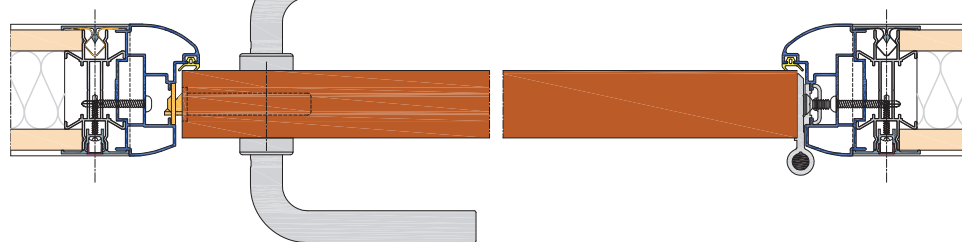

Un design tout en courbes

En savoir +
Les cahiers techniques
AZ[®]

Concept :

- **Paumelles réversibles et réglables** (système à engorder), qui se clament dans la rainure technique de la feuillure.
- **Montage avec un système d'équerre à pion**, qui assure un assemblage parfait des coupes d'onglet et une excellente tenue dans le temps.

Avantages :

- Capacité à recevoir indifféremment :
 - les portes bois (sans entaillage pour les paumelles),
 - les portes verre,
 - les portes aluminium de la gamme TIASO à un ou deux vantaux.

Coupe horizontale

Coupe verticale