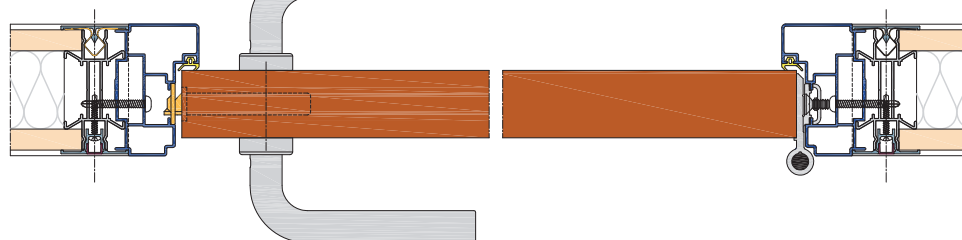

Avantages :

- Capacité à recevoir indifféremment :
  - les portes bois (sans entaillage pour les paumelles),
  - les portes verre,
  - les portes aluminium de la gamme TIASO à un ou deux vantaux.
- Possibilité de monter très simplement tous types d'appareillages de porte (ferme porte ou accessoires divers).

Coupe horizontale