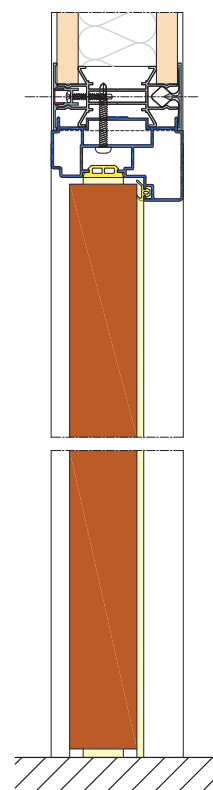

AZ<sup>®</sup>  
CLOISON 78 mm

### Un design architecturé

En savoir +  
Les cahiers techniques  
**AZ<sup>®</sup>**

#### Concept :

- **Paumelles réversibles et réglables** (système à engorder), qui se clament dans la rainure technique de la feuillure.
- **Montage avec un système d'équerre à pion**, qui assure un assemblage parfait des coupes d'onglet et une excellente tenue dans le temps.

Coupe horizontale

Coupe verticale